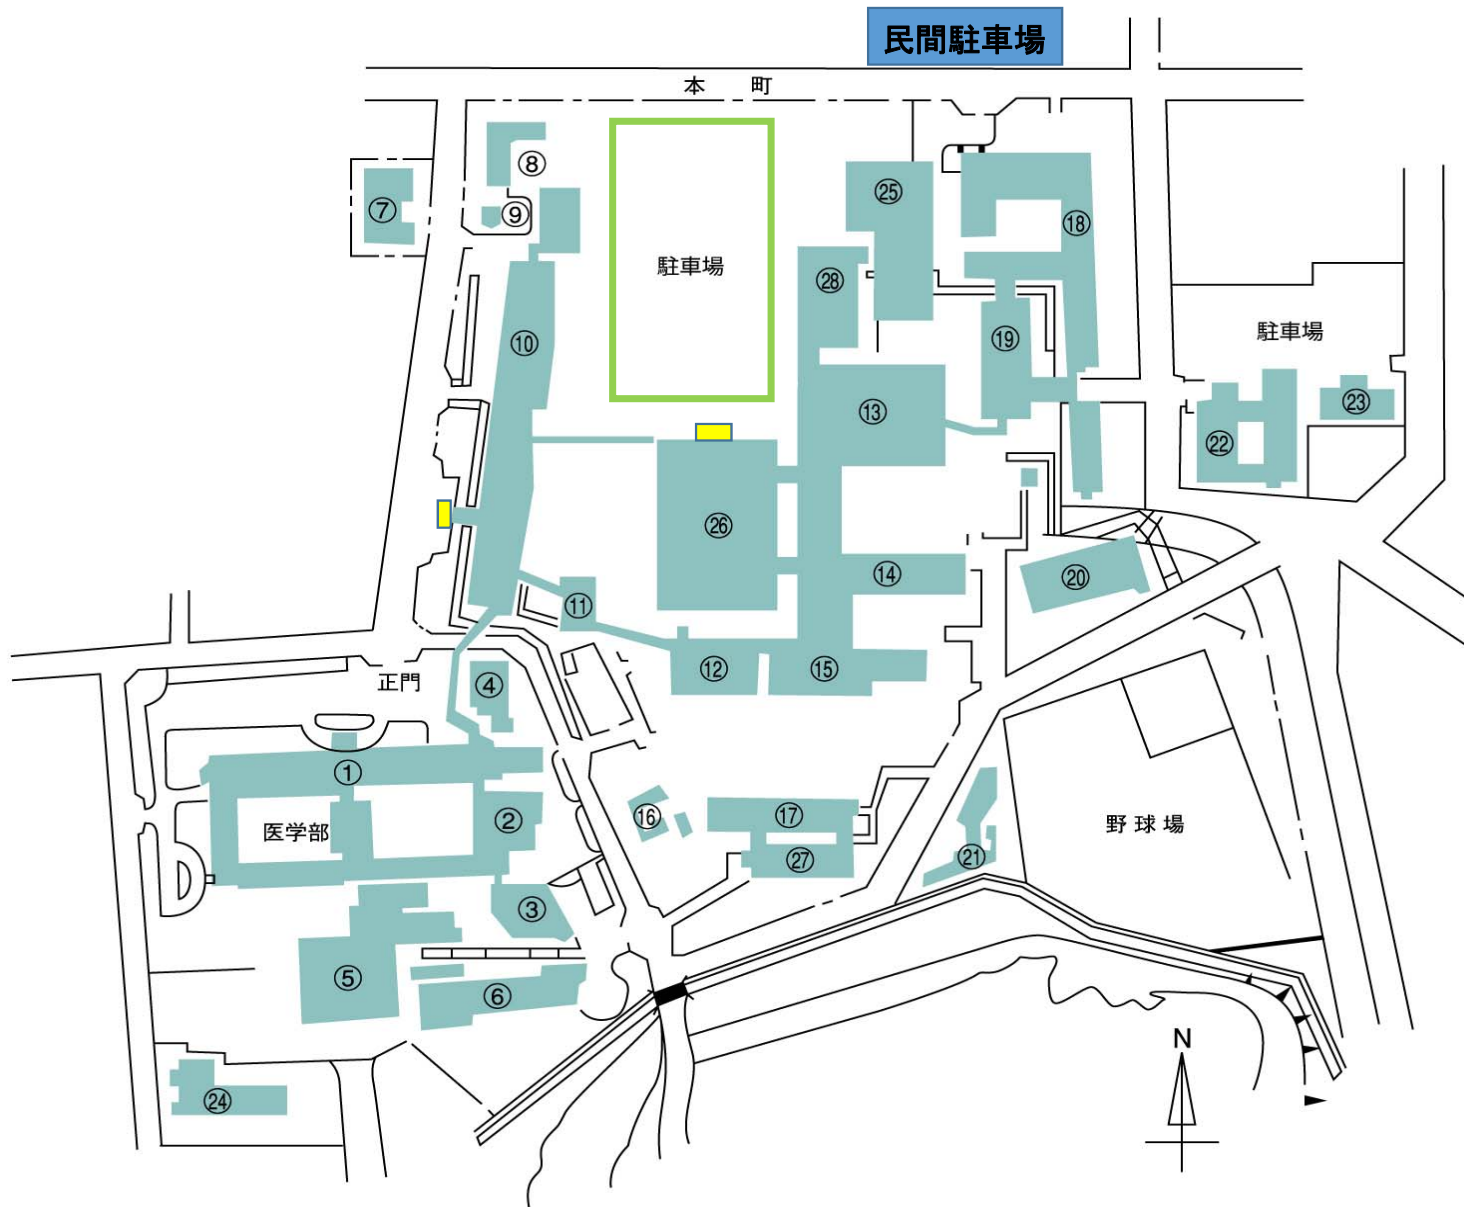

弘前大学本町地区

-  : 玄関(入り口)
-  : 民間駐車場(AGパーク)

- 10: 臨床研究棟
- 11: 臨床講義棟(研究会会場)
- 12: エネルギーセンター
- 13: 中央診療棟(幹事会会場)
- 14: 第二病棟
- 15: 第一病棟
- 19: 総合研究棟、
被ばく医療総合研究所
- 20: 体育館
- 25: 立体駐車場
- 26: 外来診療棟
- 28: 高度救命救急センター